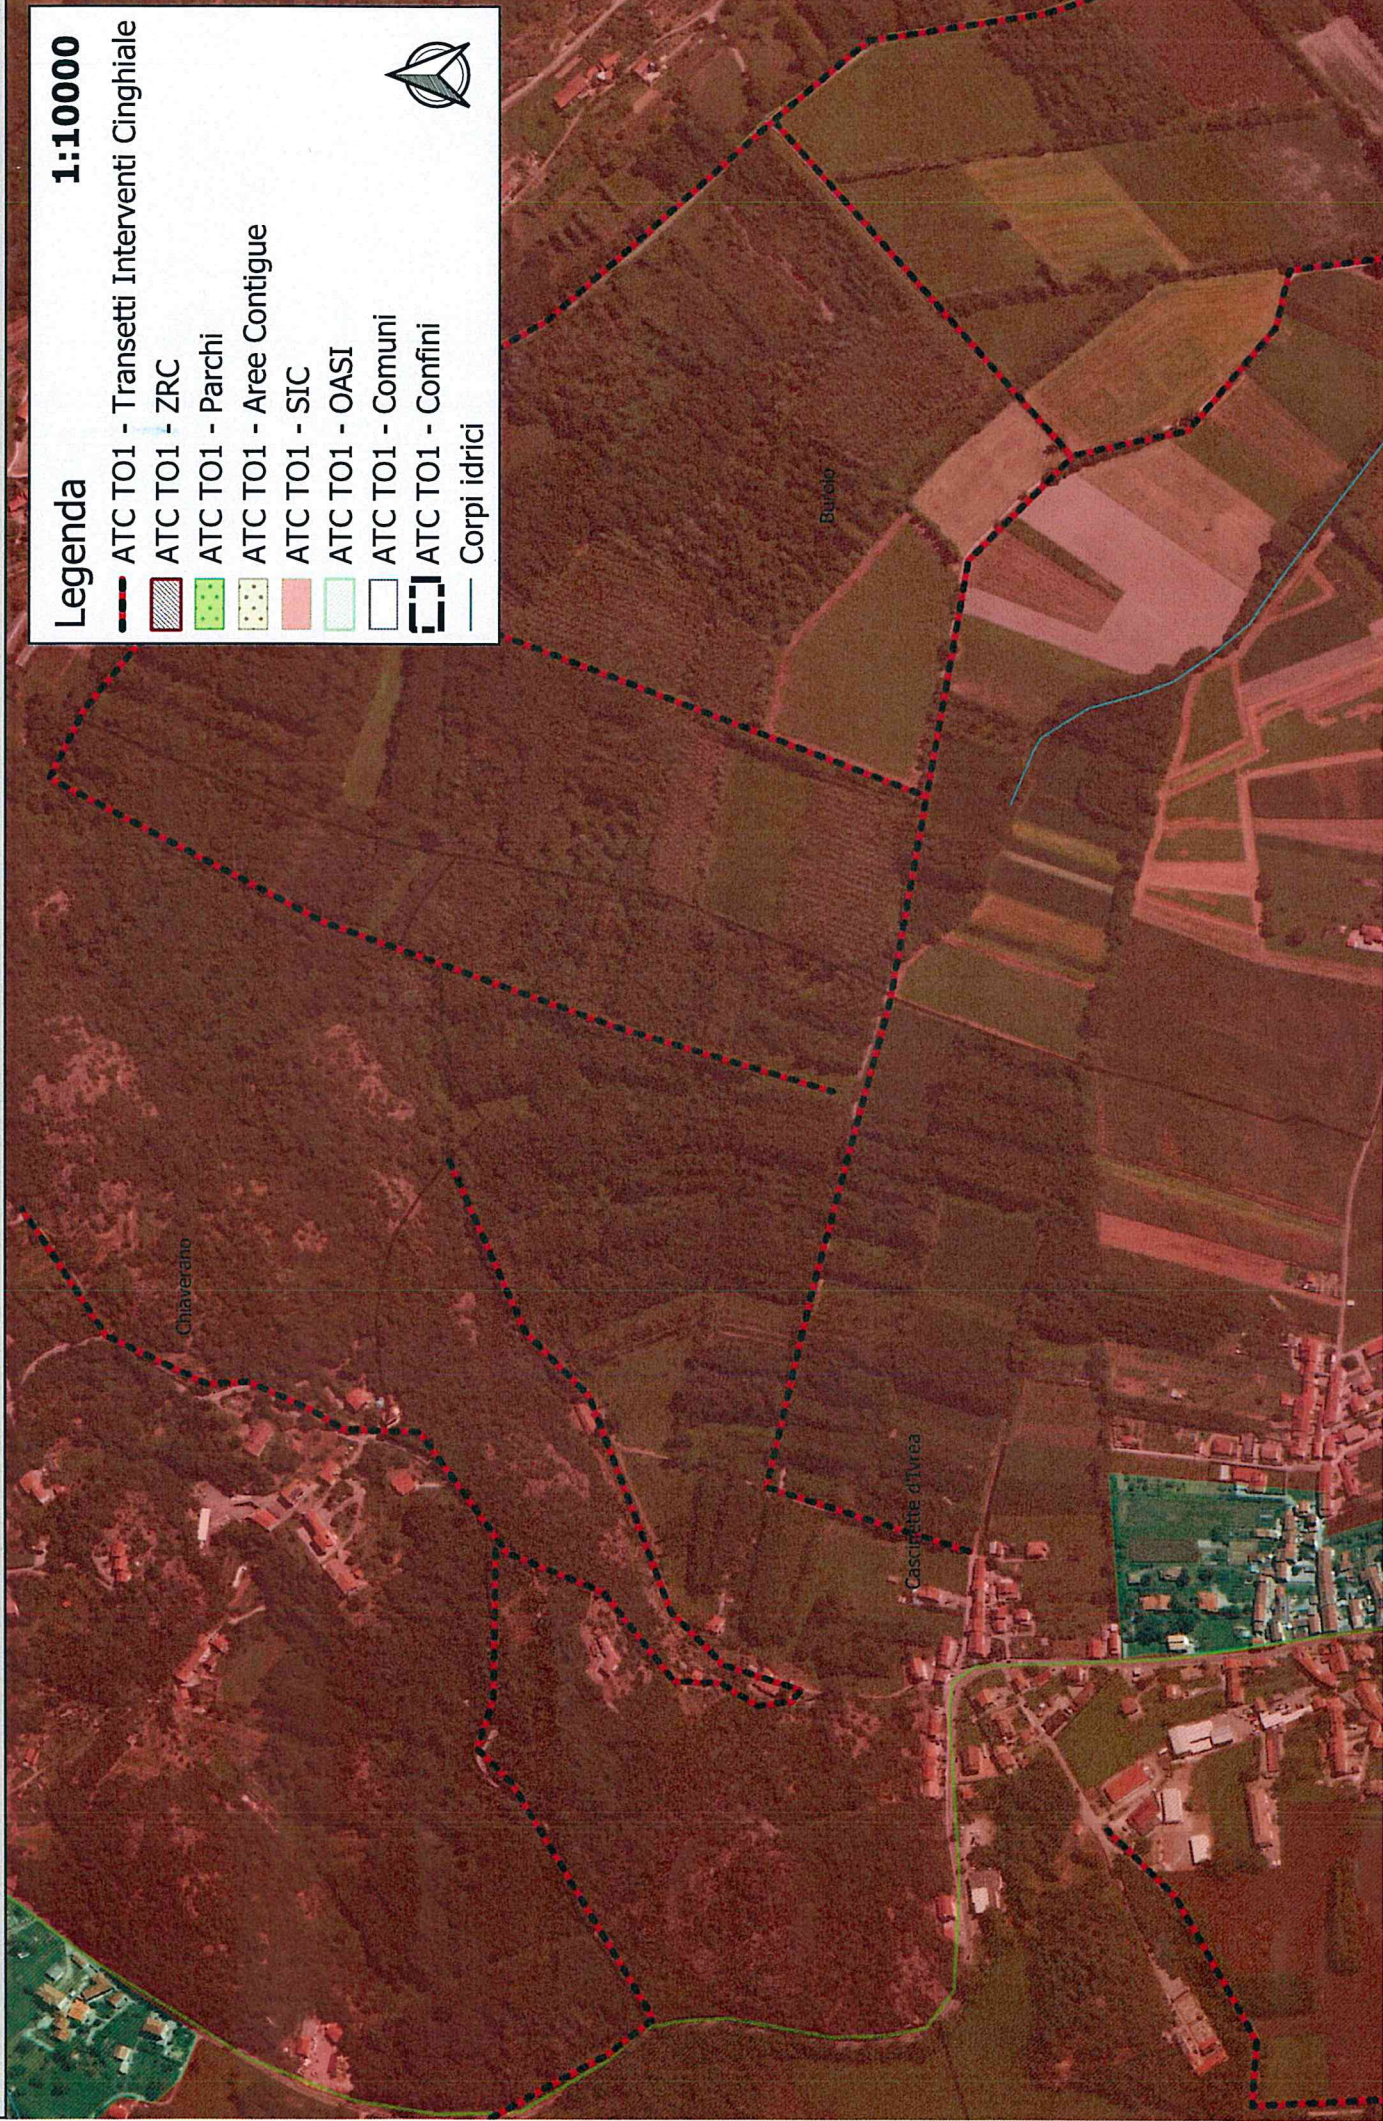

COMUNE DI CASCINETTE D'IVREA - Prot 0004100 del 18/06/2019
ATC TO1 - OASI 5 Laghi e Dintorni
Transetti intervento cinghiale

Legenda **1:10000**

- ATC TO1 - Transetti Interventi Cinghiale
- ATC TO1 - ZRC
- ATC TO1 - Parchi
- ATC TO1 - Aree Contigue
- ATC TO1 - SIC
- ATC TO1 - OASI
- ATC TO1 - Comuni
- ATC TO1 - Confini
- Corpi idrici