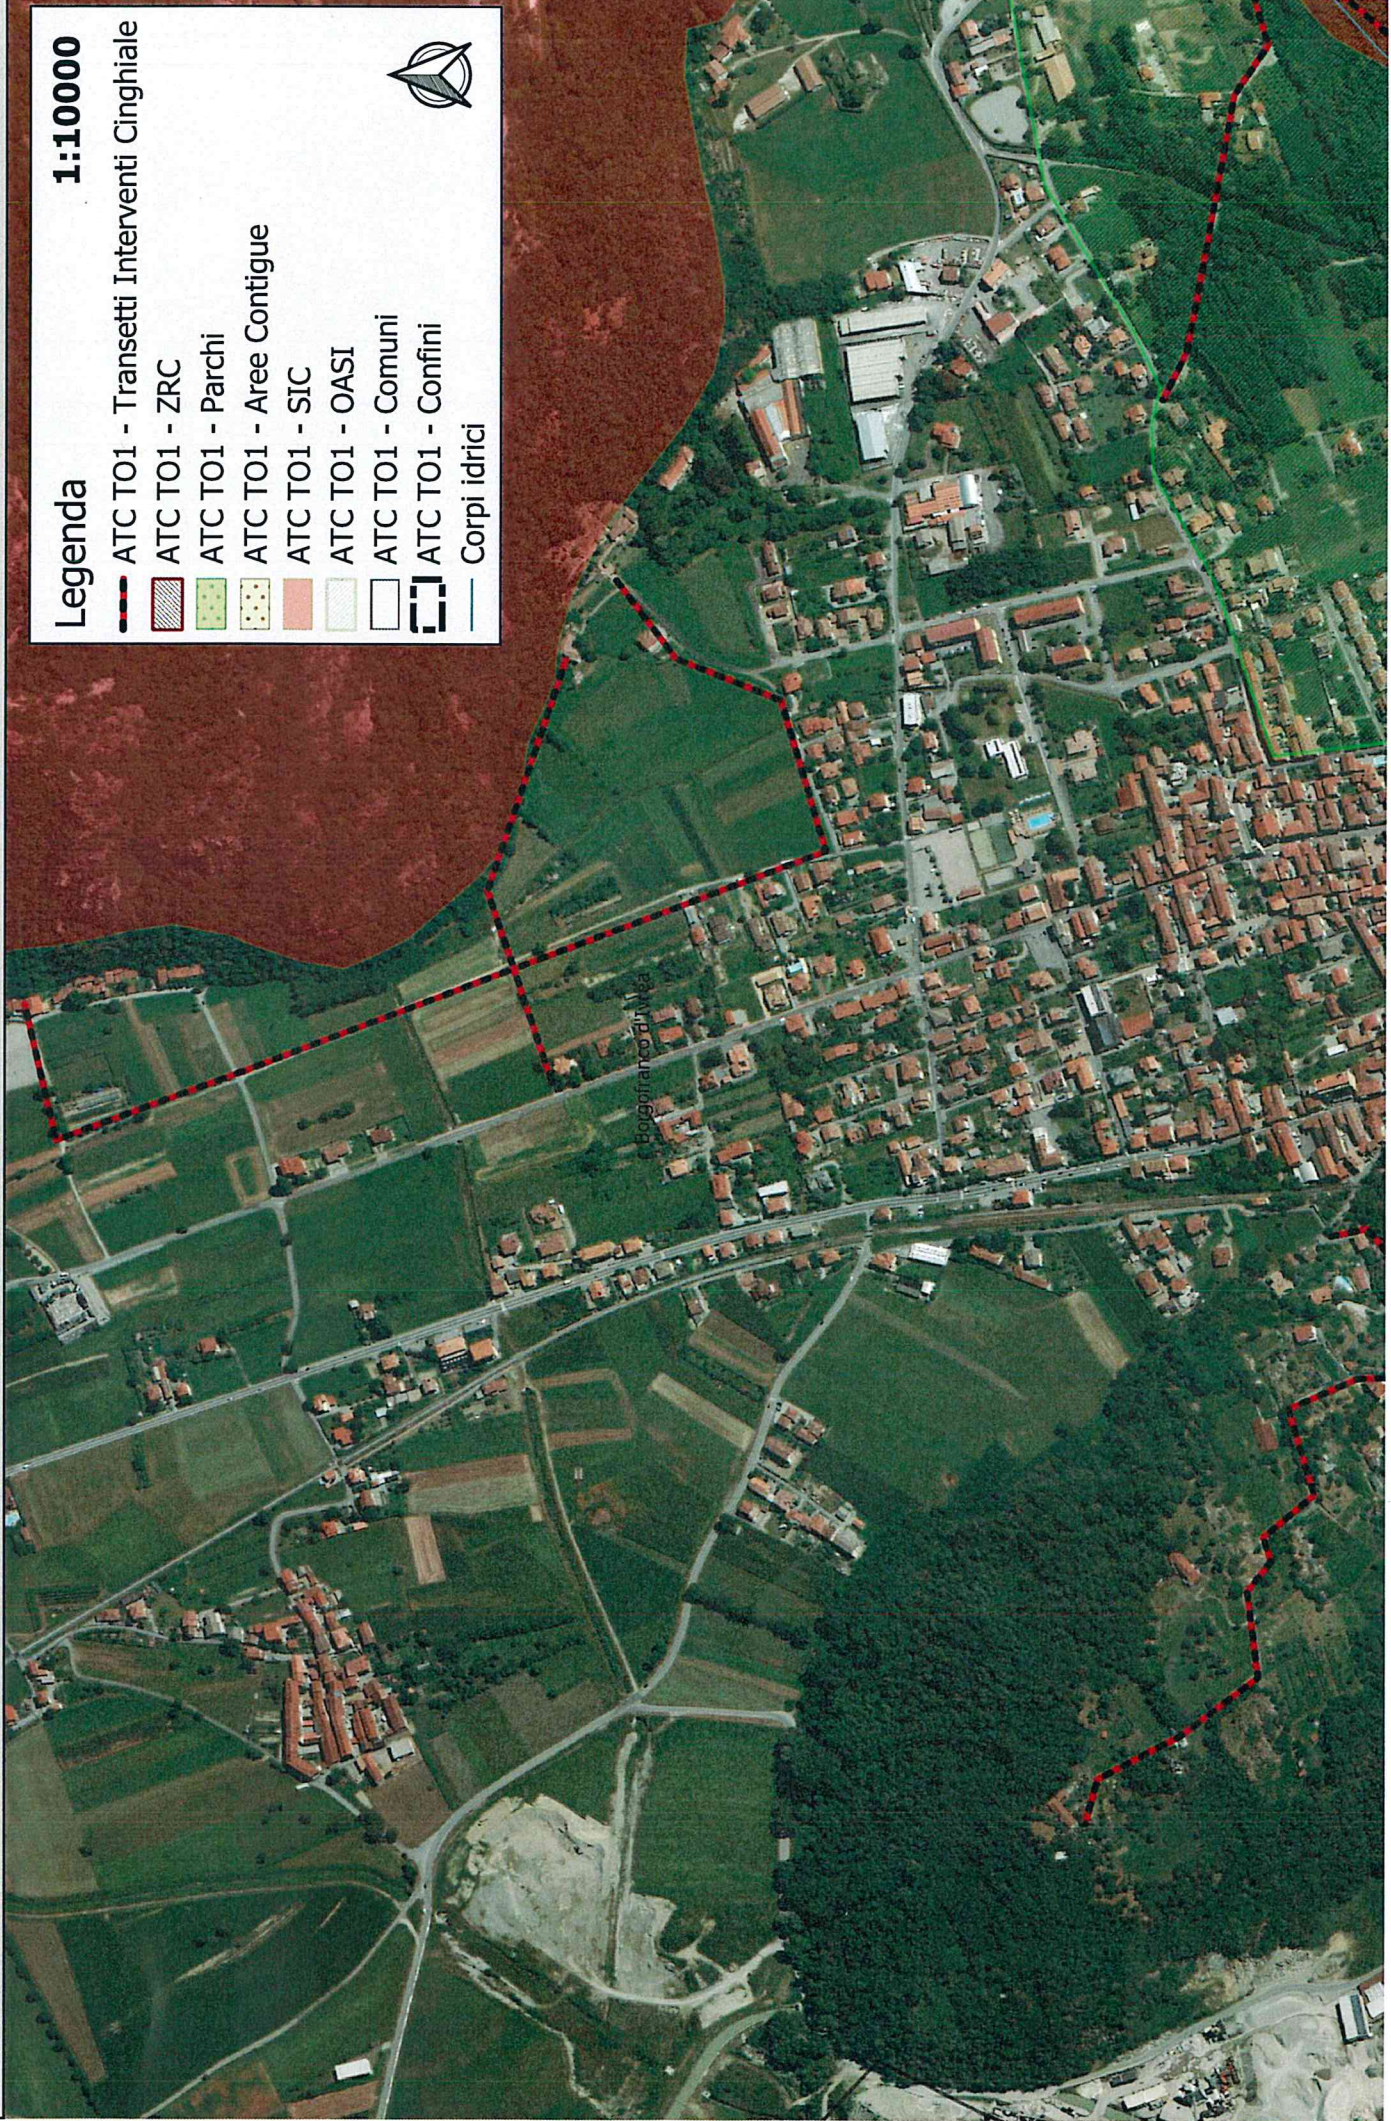

COMUNE DI CASCINETTE D'IVREA - Prot 0004100 del 18/09/2019
ATC TO1 - OASI 5 Laghi e Dintorni
Transetti intervento cinghiale

Legenda

1:10000

-  ATC TO1 - Transetti Interventi Cinghiale
-  ATC TO1 - ZRC
-  ATC TO1 - Parchi
-  ATC TO1 - Aree Contigue
-  ATC TO1 - SIC
-  ATC TO1 - OASI
-  ATC TO1 - Comuni
-  ATC TO1 - Confini
-  Corpi idrici

COMUNE DI CASCINETTE D'IVREA - Prot 0004100 del 18/09/2011
ATC TO1 - OASI 5 Laghi e Dintorni
Transetti intervento cinghiale

Legenda **1:10000**

-  ATC TO1 - Transetti Interventi Cinghiale
-  ATC TO1 - ZRC
-  ATC TO1 - Parchi
-  ATC TO1 - Aree Contigue
-  ATC TO1 - SIC
-  ATC TO1 - OASI
-  ATC TO1 - Comuni
-  ATC TO1 - Confini
-  Corpi idrici

Legenda
1:10000

-  ATC TO1 - Transetti Interventi Cinghiale
-  ATC TO1 - ZRC
-  ATC TO1 - Parchi
-  ATC TO1 - Aree Contigue
-  ATC TO1 - SIC
-  ATC TO1 - OASI
-  ATC TO1 - Comuni
-  ATC TO1 - Confini
-  Corpi idrici

COMUNE DI CASCINETTE D'IVREA - Prot 0004100 del 18/09/2012
ATC TO1 - OASI 5 Laghi e Dintorni
Transetti intervento cinghiale

Legenda
1:10000

-  ATC TO1 - Transetti Interventi Cinghiale
-  ATC TO1 - ZRC
-  ATC TO1 - Parchi
-  ATC TO1 - Aree Contigue
-  ATC TO1 - SIC
-  ATC TO1 - OASI
-  ATC TO1 - Comuni
-  ATC TO1 - Confini
-  Corpi idrici