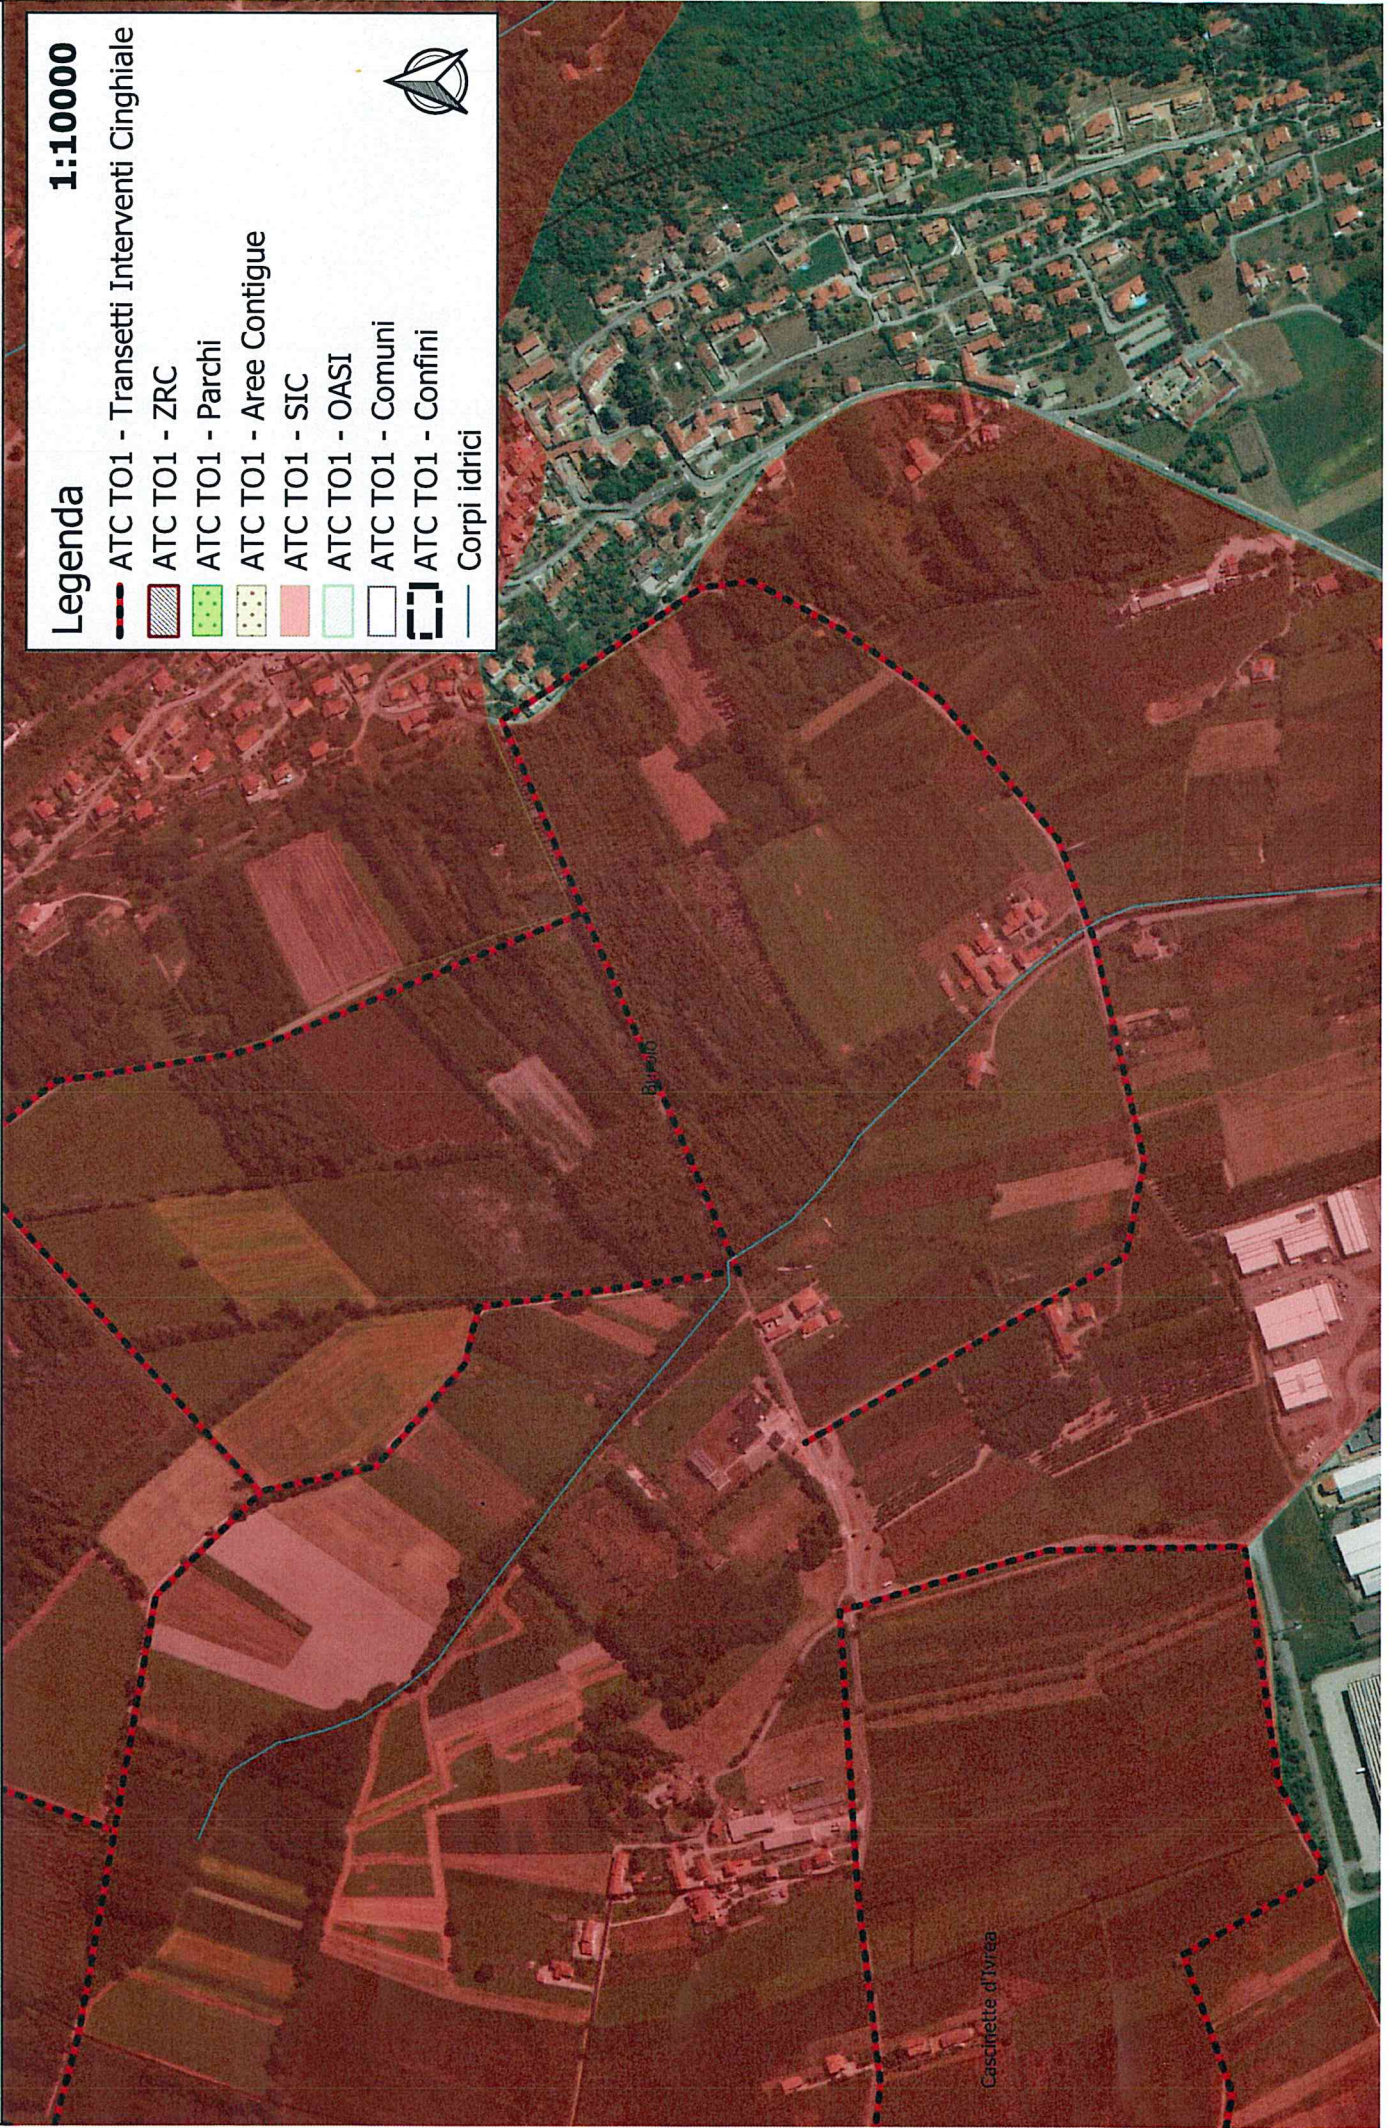

Legenda **1:10000**

- ATC TO1 - Transetti Interventi Cinghiale
- ATC TO1 - ZRC
- ATC TO1 - Parchi
- ATC TO1 - Aree Contigue
- ATC TO1 - SIC
- ATC TO1 - OASI
- ATC TO1 - Comuni
- ATC TO1 - Confini
- Corpi idrici

Cascinette d'Ivrea