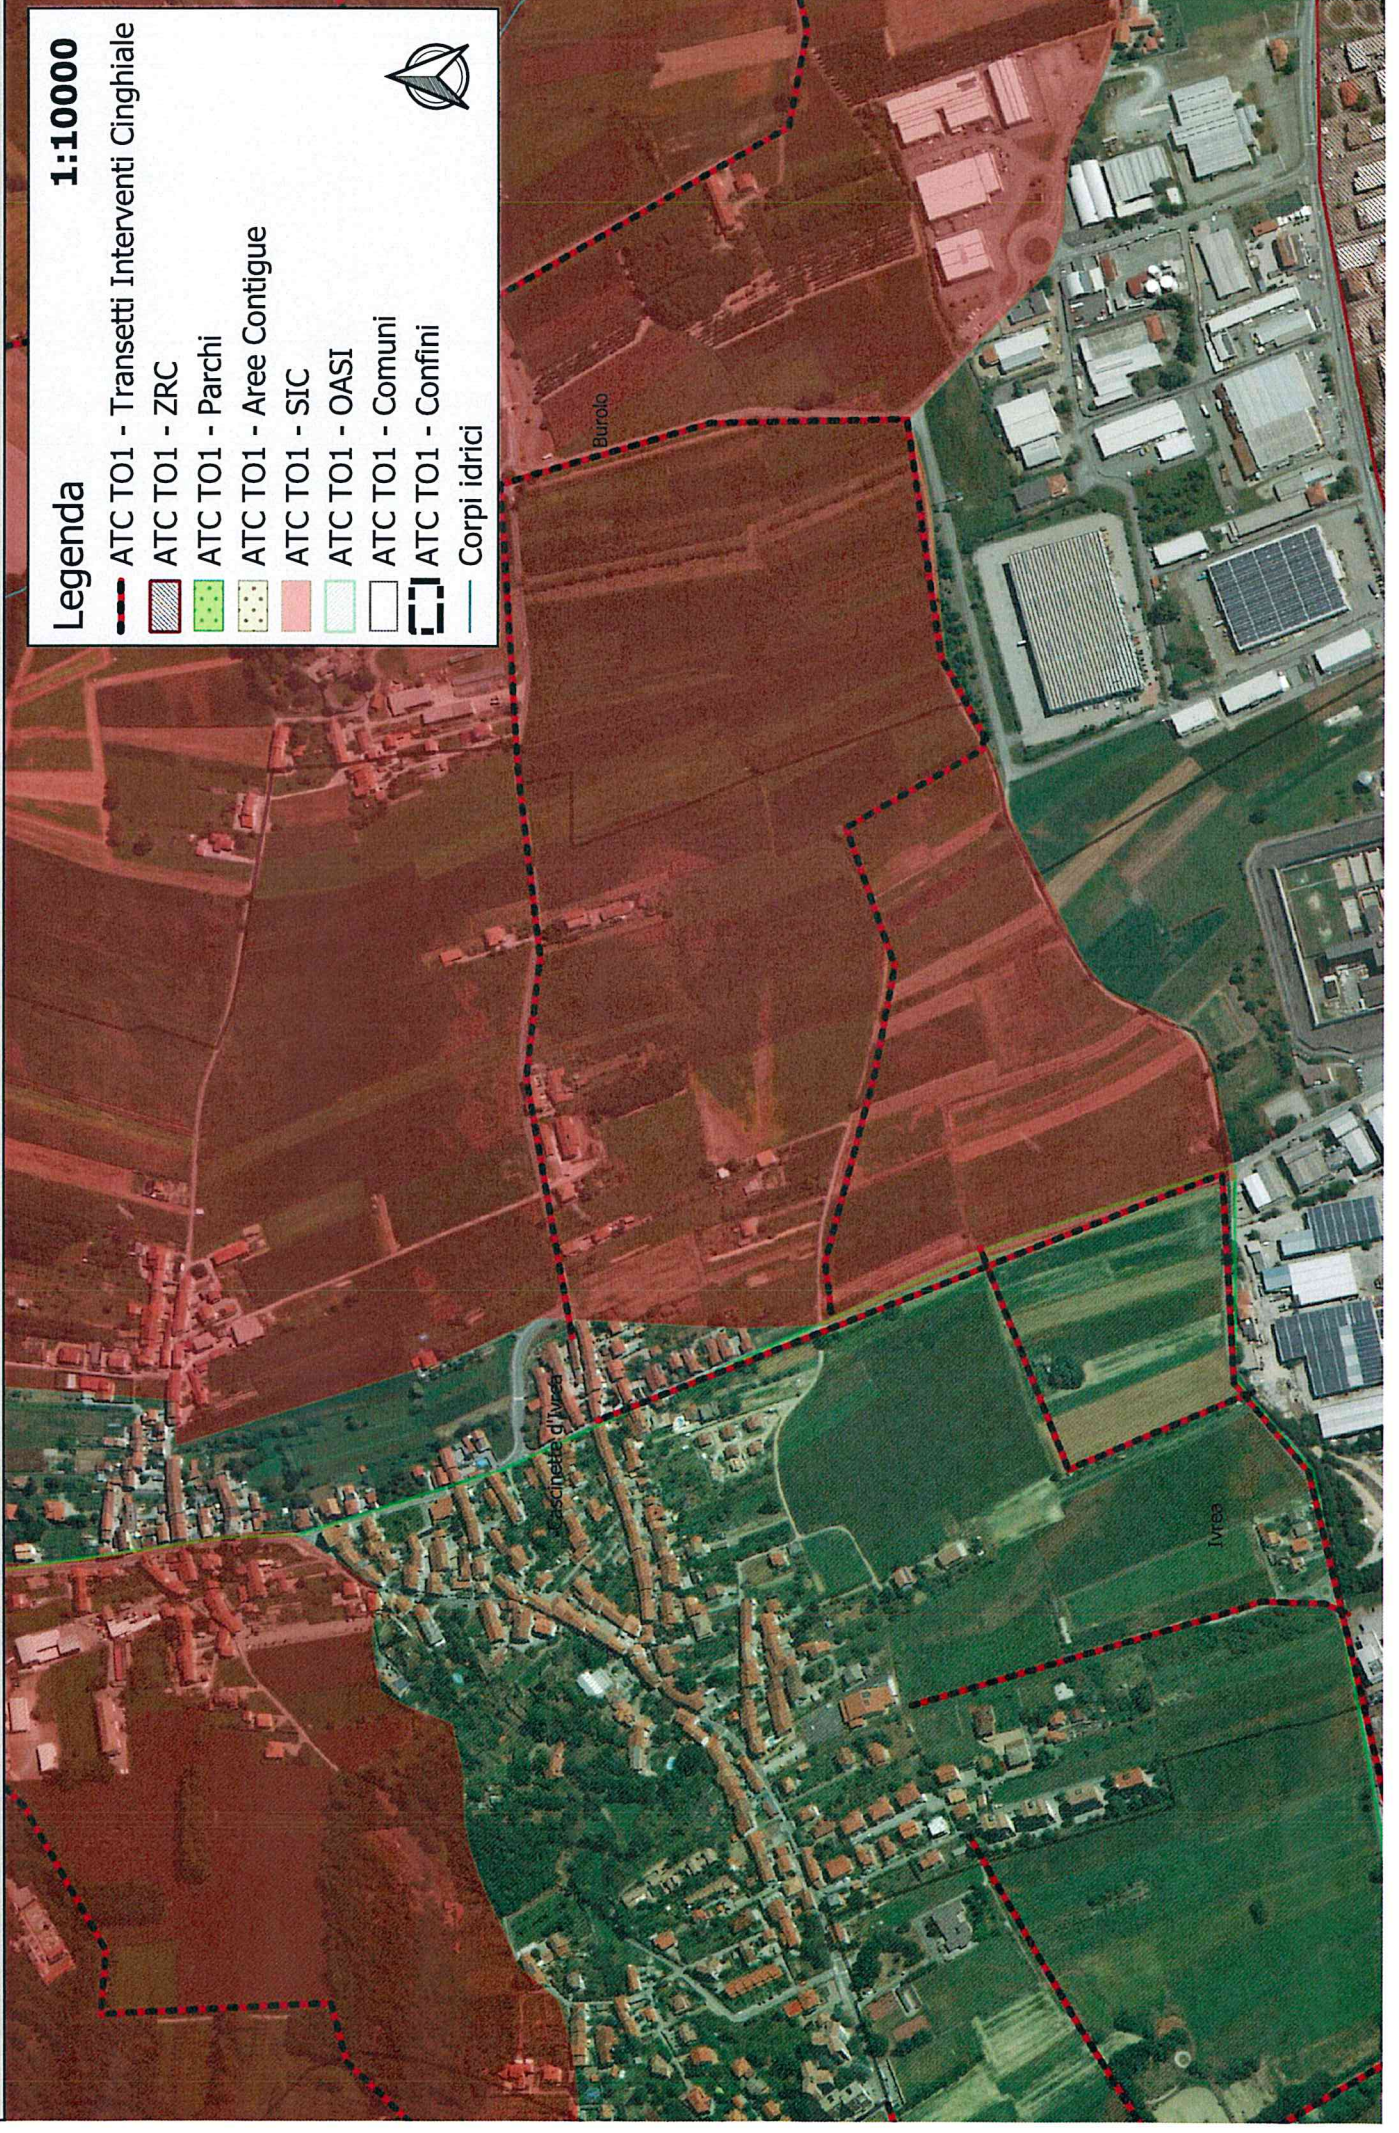

Legenda **1:10000**

- ATC TO1 - Transetti Interventi Cinghiale
- ATC TO1 - ZRC
- ATC TO1 - Parchi
- ATC TO1 - Aree Contigue
- ATC TO1 - SIC
- ATC TO1 - OASI
- ATC TO1 - Comuni
- ATC TO1 - Confini
- Corpi idrici