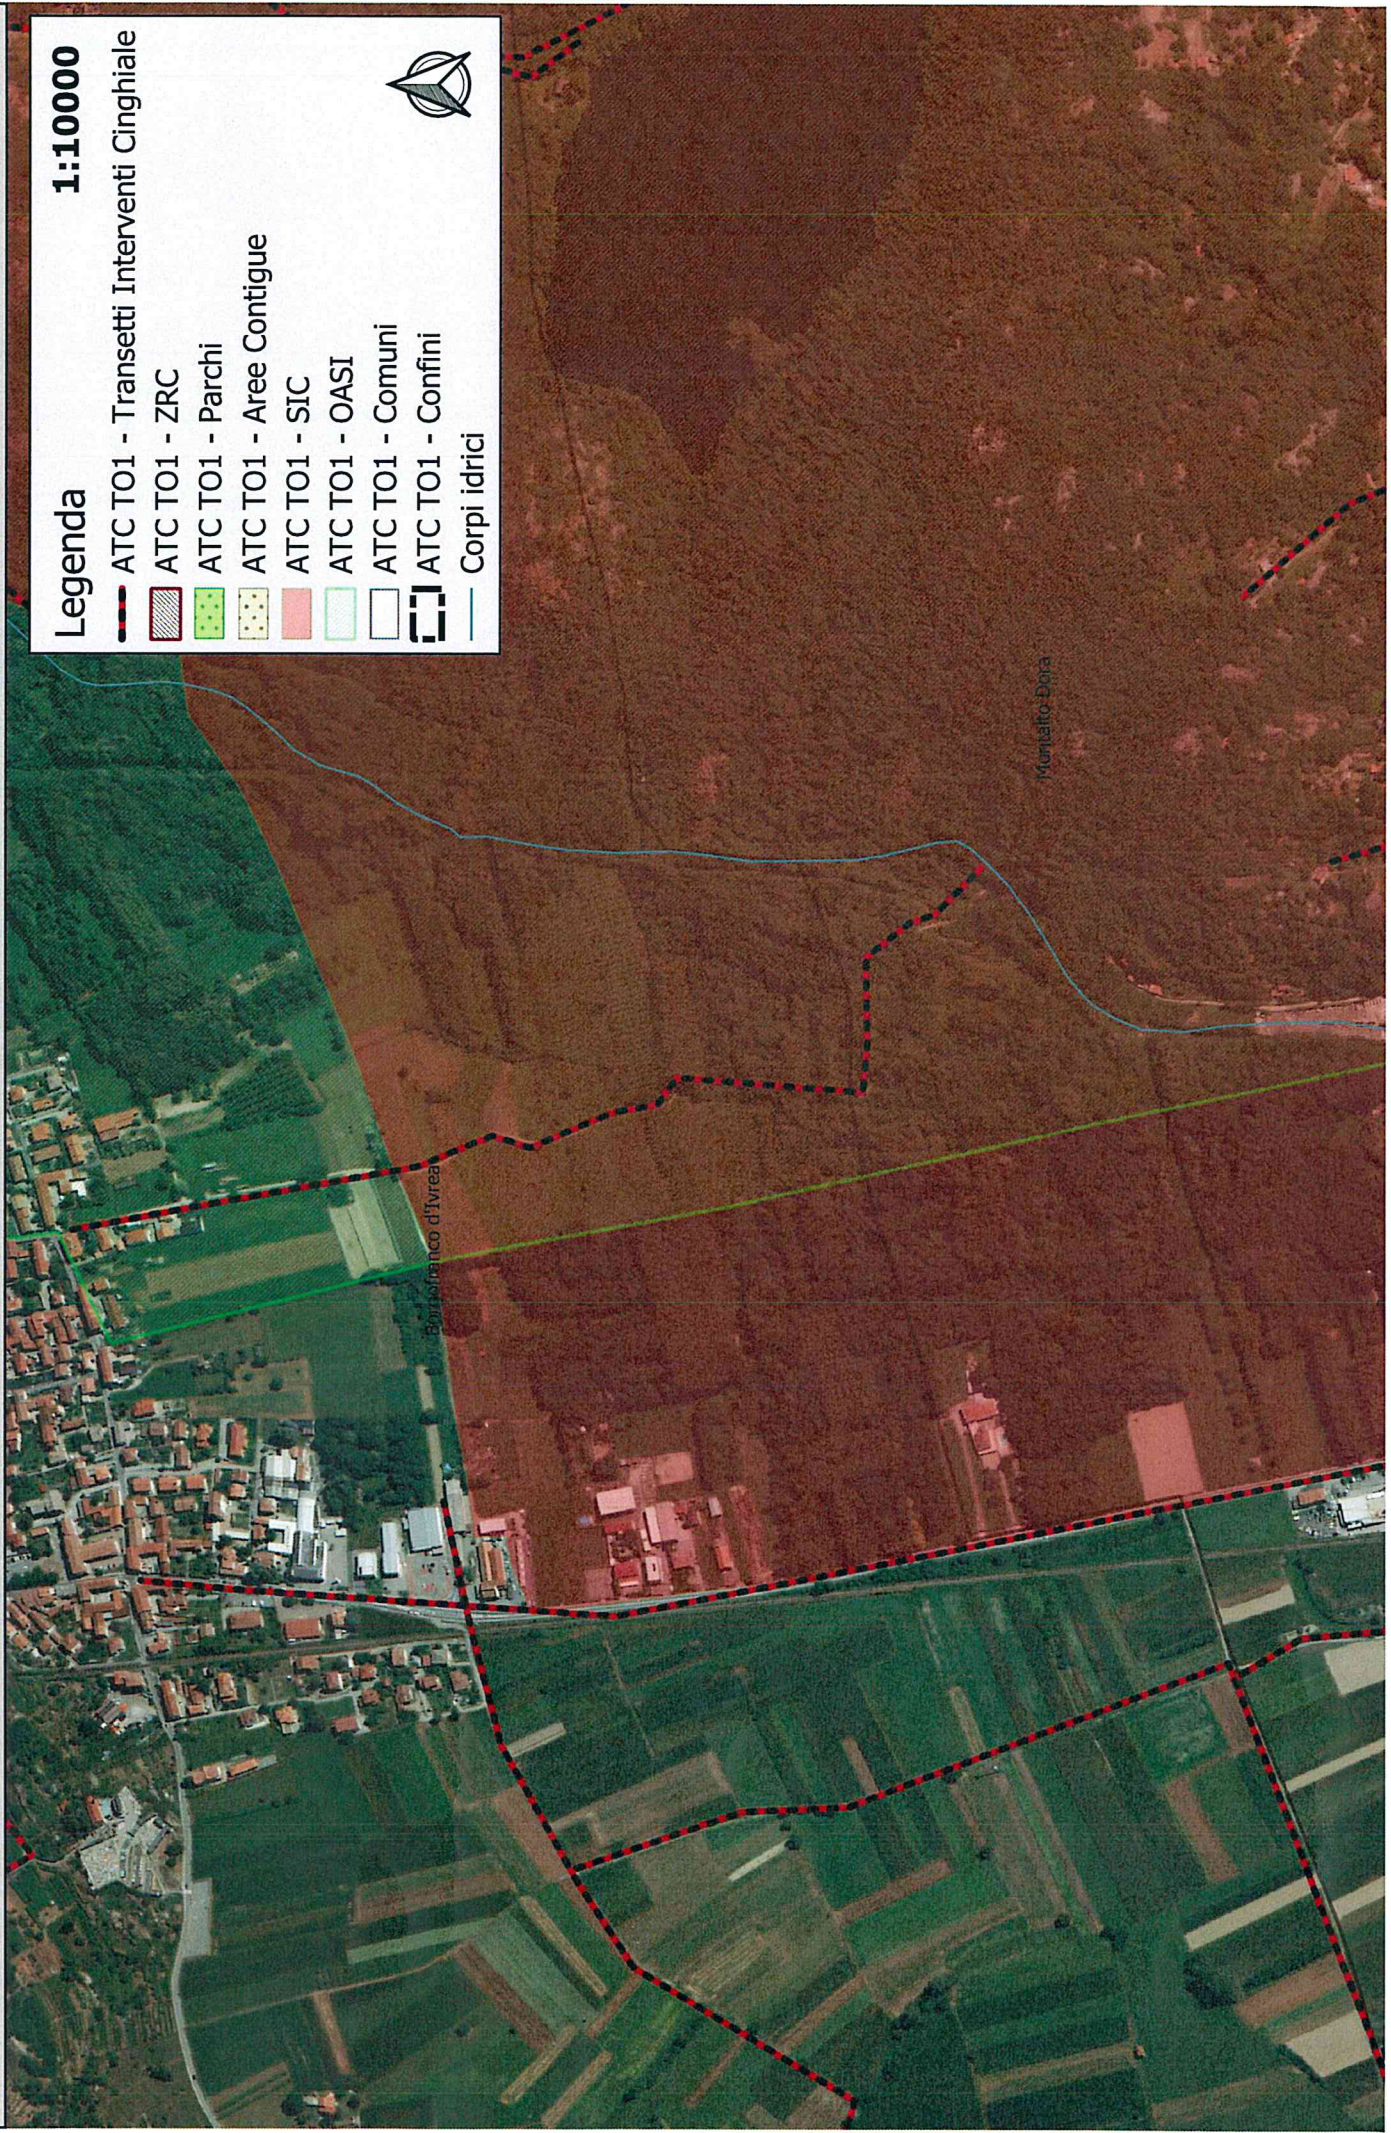

COMUNE DI CASCINETTE D'IVREA - Prot 0004100 del 18/09/2019
ATC TO1 - OASI 5 Laghi e Dintorni
Transetti intervento cinghiale

Legenda

1:10000

-  ATC TO1 - Transetti Interventi Cinghiale
-  ATC TO1 - ZRC
-  ATC TO1 - Parchi
-  ATC TO1 - Aree Contigue
-  ATC TO1 - SIC
-  ATC TO1 - OASI
-  ATC TO1 - Comuni
-  ATC TO1 - Confini
-  Corpi idrici

Legenda
1:10000

-  ATC TO1 - Transetti Interventi Cinghiale
-  ATC TO1 - ZRC
-  ATC TO1 - Parchi
-  ATC TO1 - Aree Contigue
-  ATC TO1 - SIC
-  ATC TO1 - OASI
-  ATC TO1 - Comuni
-  ATC TO1 - Confini
-  Corpi idrici

COMUNE DI CASCINETTE D'IVREA - Prot 0004100 del 18/09/2012
ATC TO1 - OASI 5 Laghi e Dintorni
Transetti intervento cinghiale

Legenda
1:10000

-  ATC TO1 - Transetti Interventi Cinghiale
-  ATC TO1 - ZRC
-  ATC TO1 - Parchi
-  ATC TO1 - Aree Contigue
-  ATC TO1 - SIC
-  ATC TO1 - OASI
-  ATC TO1 - Comuni
-  ATC TO1 - Confini
-  Corpi idrici