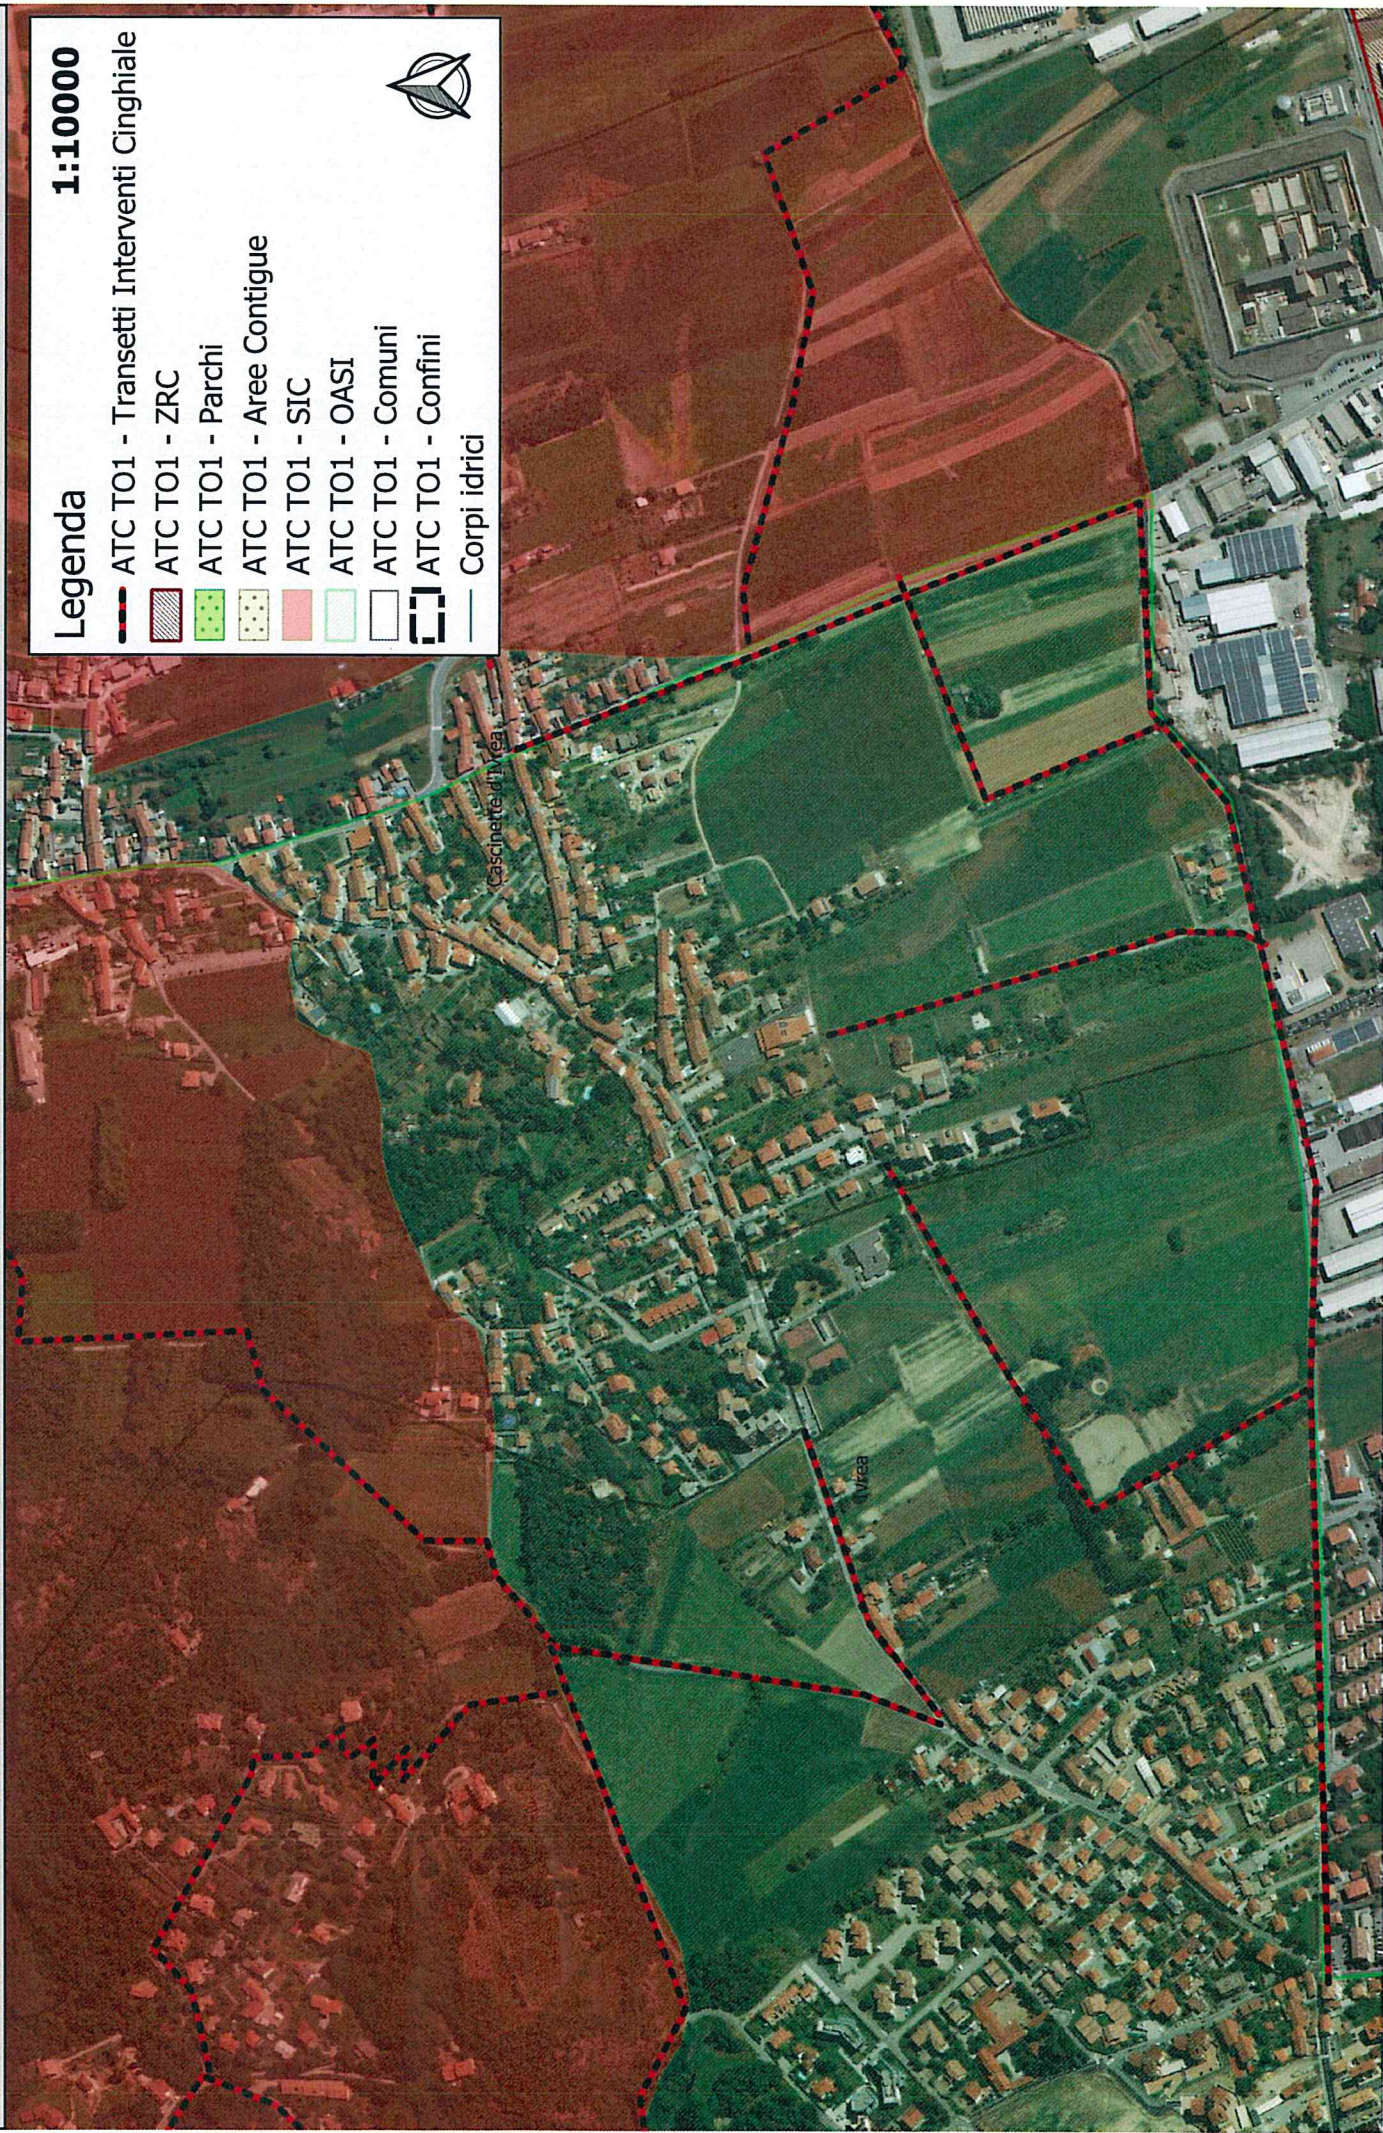

COMUNE DI CASCINETTE D'IVREA - Prot 0004100 del 18/09/2019
ATC TO1 - OASI 5 Laghi e Dintorni
Transetti intervento cinghiale

Legenda

1:10000

-  ATC TO1 - Transetti Interventi Cinghiale
-  ATC TO1 - ZRC
-  ATC TO1 - Parchi
-  ATC TO1 - Aree Contigue
-  ATC TO1 - SIC
-  ATC TO1 - OASI
-  ATC TO1 - Comuni
-  ATC TO1 - Confini
-  Corpi idrici

COMUNE DI CASCINETTE D'IVREA - Prot 0004100 del 18/09/2011
ATC TO1 - OASI 5 Laghi e Dintorni
Transetti intervento cinghiale

Legenda **1:10000**

-  ATC TO1 - Transetti Interventi Cinghiale
-  ATC TO1 - ZRC
-  ATC TO1 - Parchi
-  ATC TO1 - Aree Contigue
-  ATC TO1 - SIC
-  ATC TO1 - OASI
-  ATC TO1 - Comuni
-  ATC TO1 - Confini
-  Corpi idrici

Legenda **1:10000**

-  ATC TO1 - Transetti Interventi Cinghiale
-  ATC TO1 - ZRC
-  ATC TO1 - Parchi
-  ATC TO1 - Aree Contigue
-  ATC TO1 - SIC
-  ATC TO1 - OASI
-  ATC TO1 - Comuni
-  ATC TO1 - Confini
-  Corpi idrici

Cascinette d'Ivrea

Legenda
1:10000

-  ATC TO1 - Transetti Interventi Cinghiale
-  ATC TO1 - ZRC
-  ATC TO1 - Parchi
-  ATC TO1 - Aree Contigue
-  ATC TO1 - SIC
-  ATC TO1 - OASI
-  ATC TO1 - Comuni
-  ATC TO1 - Confini
-  Corpi idrici