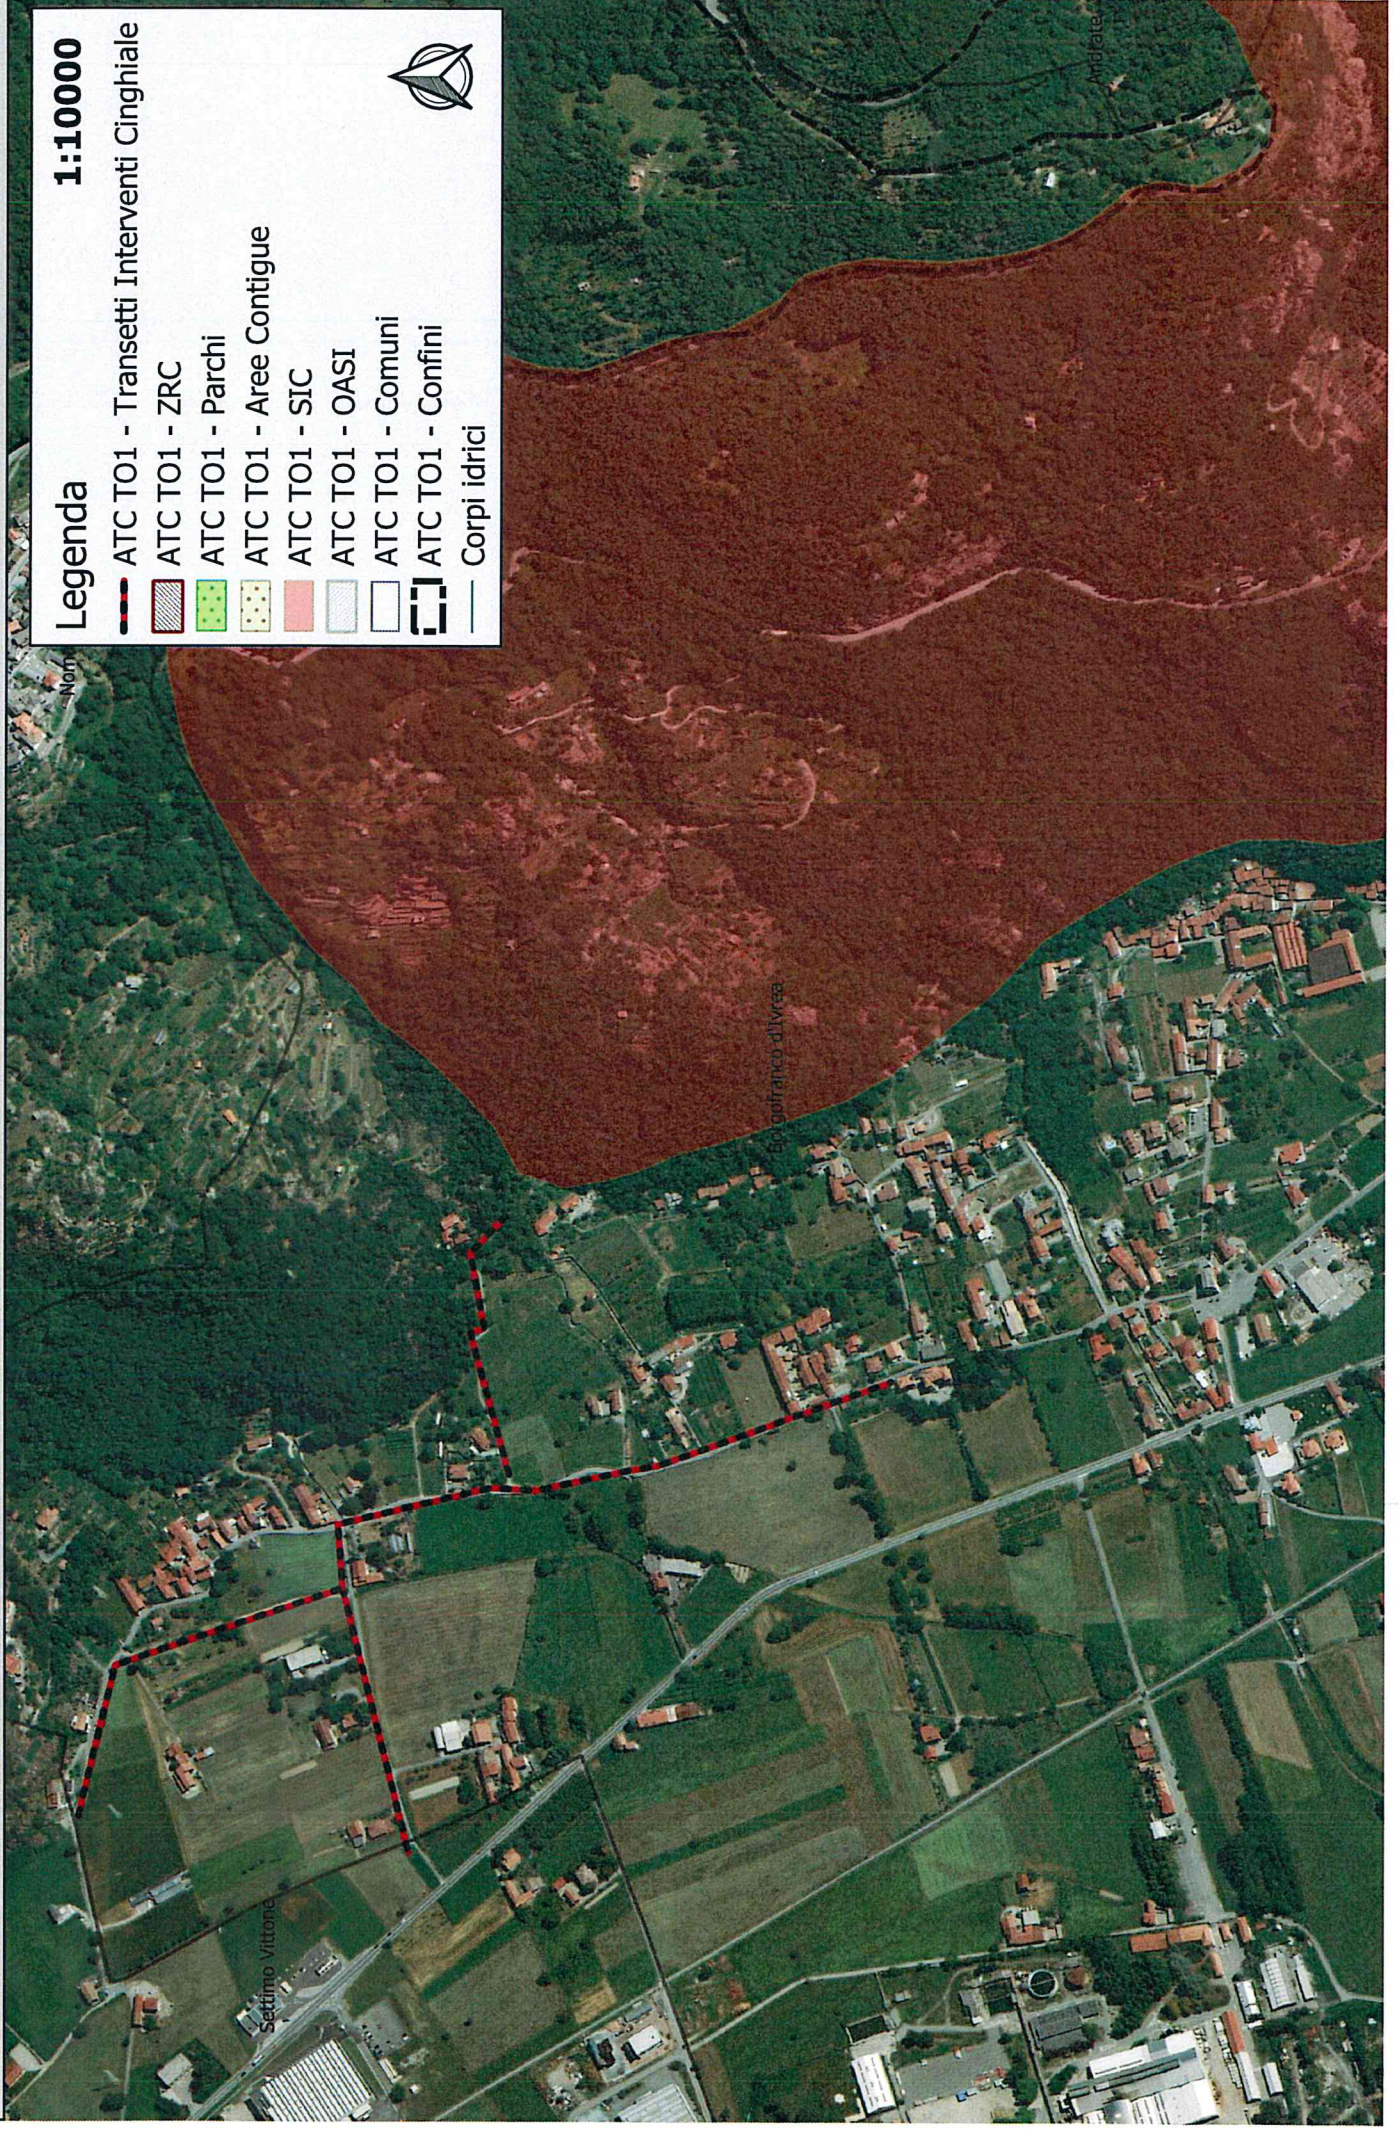

COMUNE DI CASCINETTE D'IVREA - Prot 0004100 del 18/09/2019
ATC TO1 - OASI 5 Laghi e Dintorni
Transetti intervento cinghiale

Legenda

1:10000

-  ATC TO1 - Transetti Interventi Cinghiale
-  ATC TO1 - ZRC
-  ATC TO1 - Parchi
-  ATC TO1 - Aree Contigue
-  ATC TO1 - SIC
-  ATC TO1 - OASI
-  ATC TO1 - Comuni
-  ATC TO1 - Confini
-  Corpi idrici

COMUNE DI CASCINETTE D'IVREA - Prot 0004100 del 18/09/2011
ATC TO1 - OASI 5 Laghi e Dintorni
Transetti intervento cinghiale

Legenda **1:10000**

-  ATC TO1 - Transetti Interventi Cinghiale
-  ATC TO1 - ZRC
-  ATC TO1 - Parchi
-  ATC TO1 - Aree Contigue
-  ATC TO1 - SIC
-  ATC TO1 - OASI
-  ATC TO1 - Comuni
-  ATC TO1 - Confini
-  Corpi idrici

Legenda
1:10000

-  ATC TO1 - Transetti Interventi Cinghiale
-  ATC TO1 - ZRC
-  ATC TO1 - Parchi
-  ATC TO1 - Aree Contigue
-  ATC TO1 - SIC
-  ATC TO1 - OASI
-  ATC TO1 - Comuni
-  ATC TO1 - Confini
-  Corpi idrici