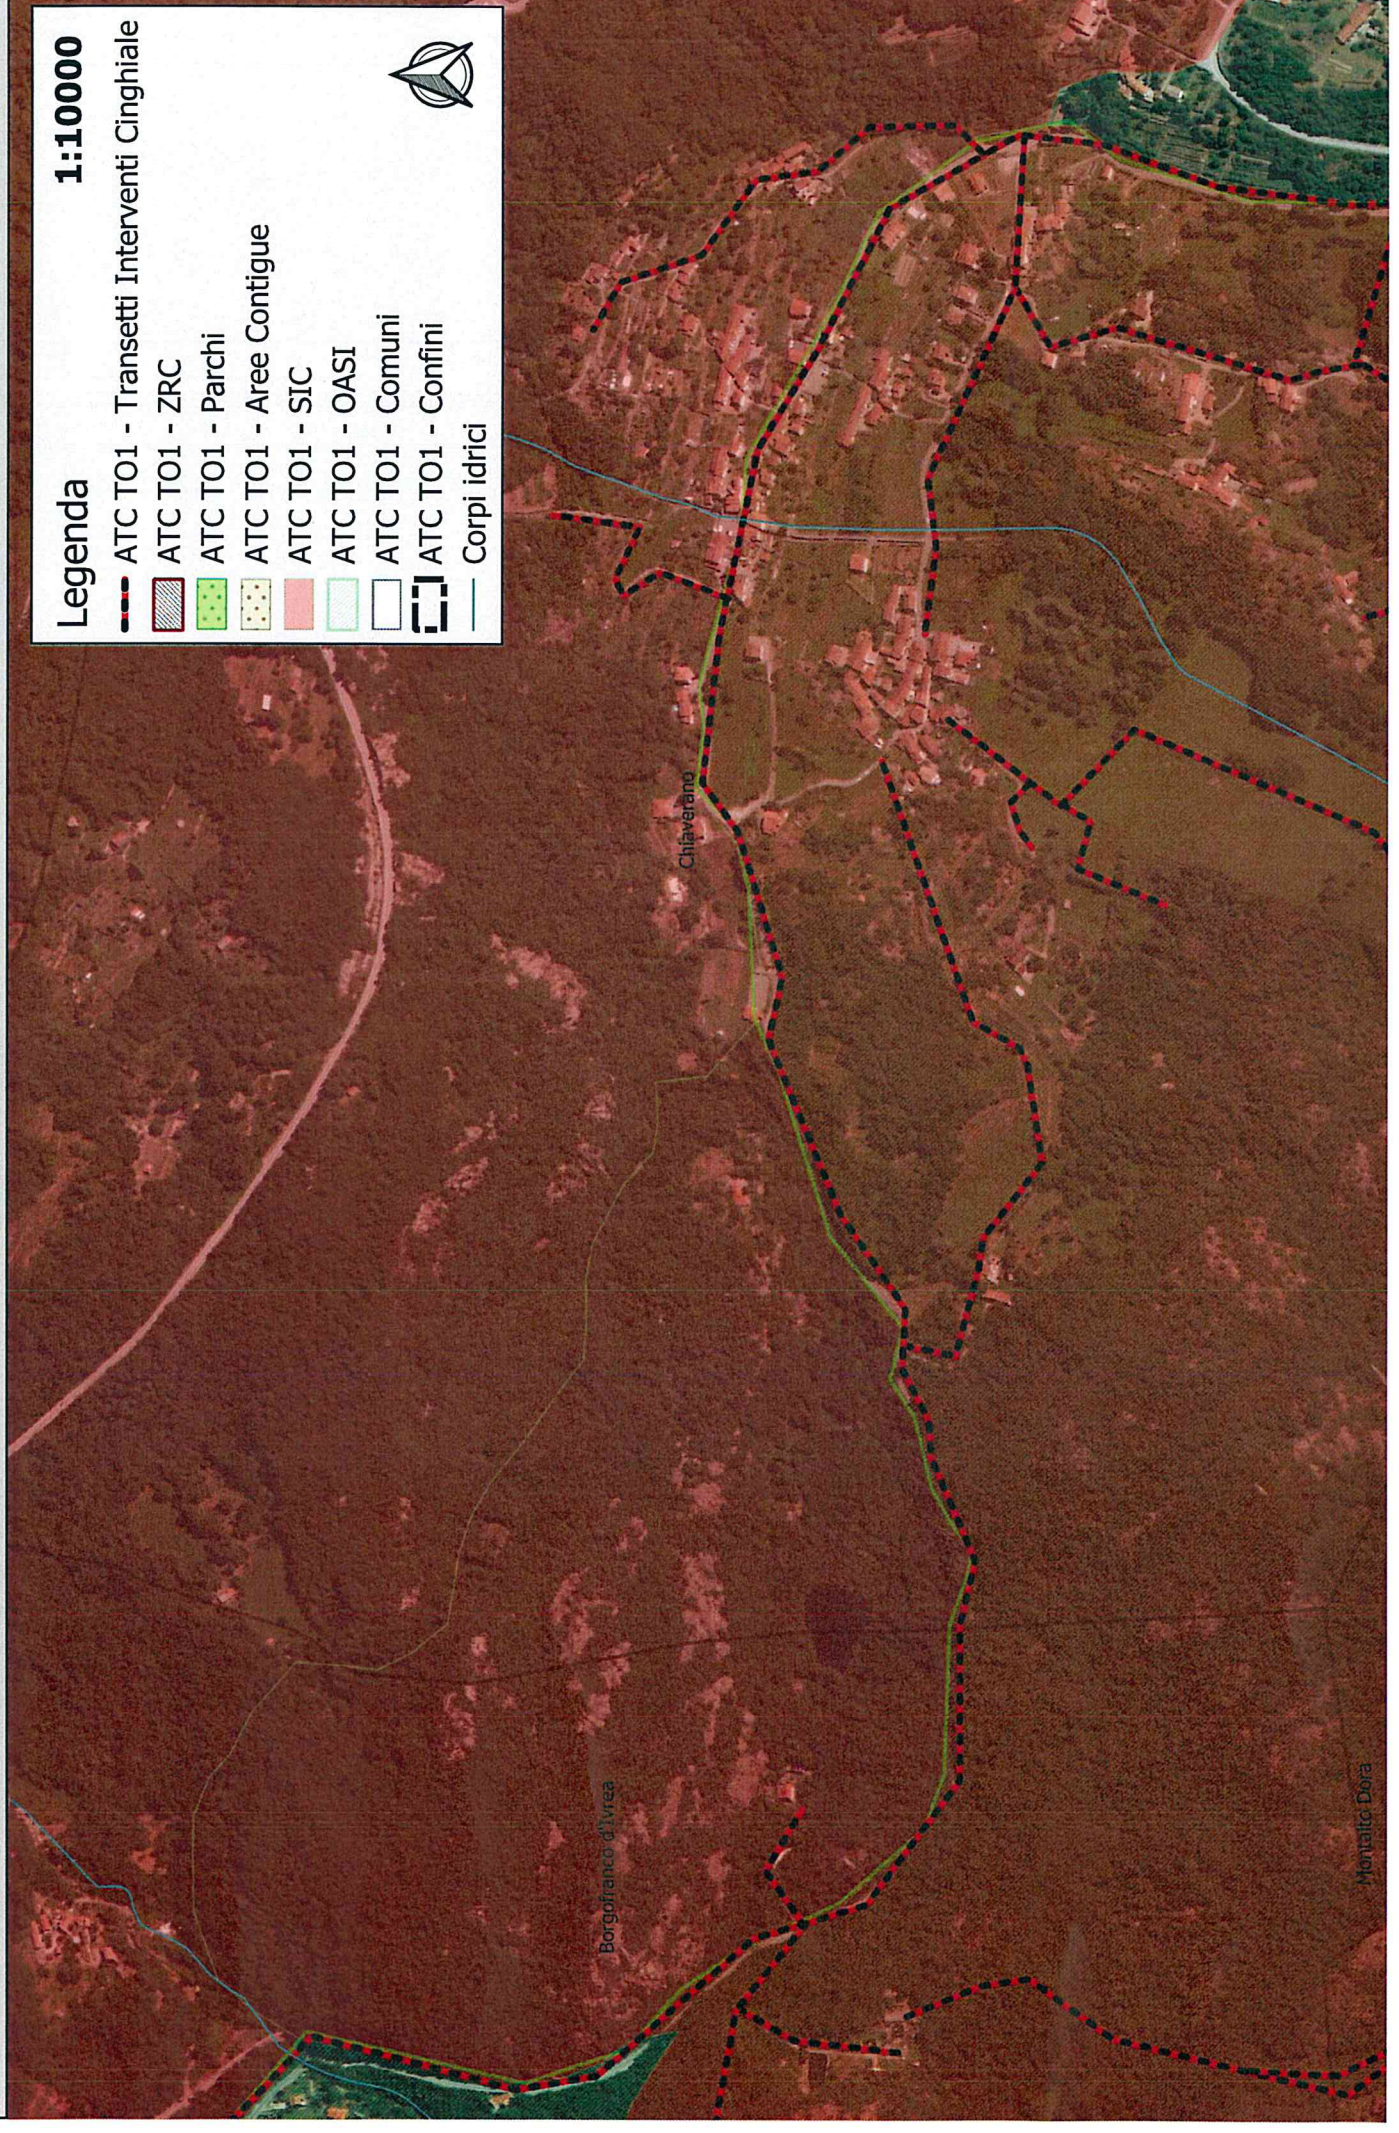

COMUNE DI CASCINETTE D'IVREA - Prot 0004100 del 18/09/2016 - P. 1.00000001
ATC TO1 - OASI 5 Laghi e Dintorni
Transetti intervento cinghiale

Legenda **1:10000**

- ATC TO1 - Transetti Interventi Cinghiale
- ATC TO1 - ZRC
- ATC TO1 - Parchi
- ATC TO1 - Aree Contigue
- ATC TO1 - SIC
- ATC TO1 - OASI
- ATC TO1 - Comuni
- ATC TO1 - Confini
- Corpi idrici