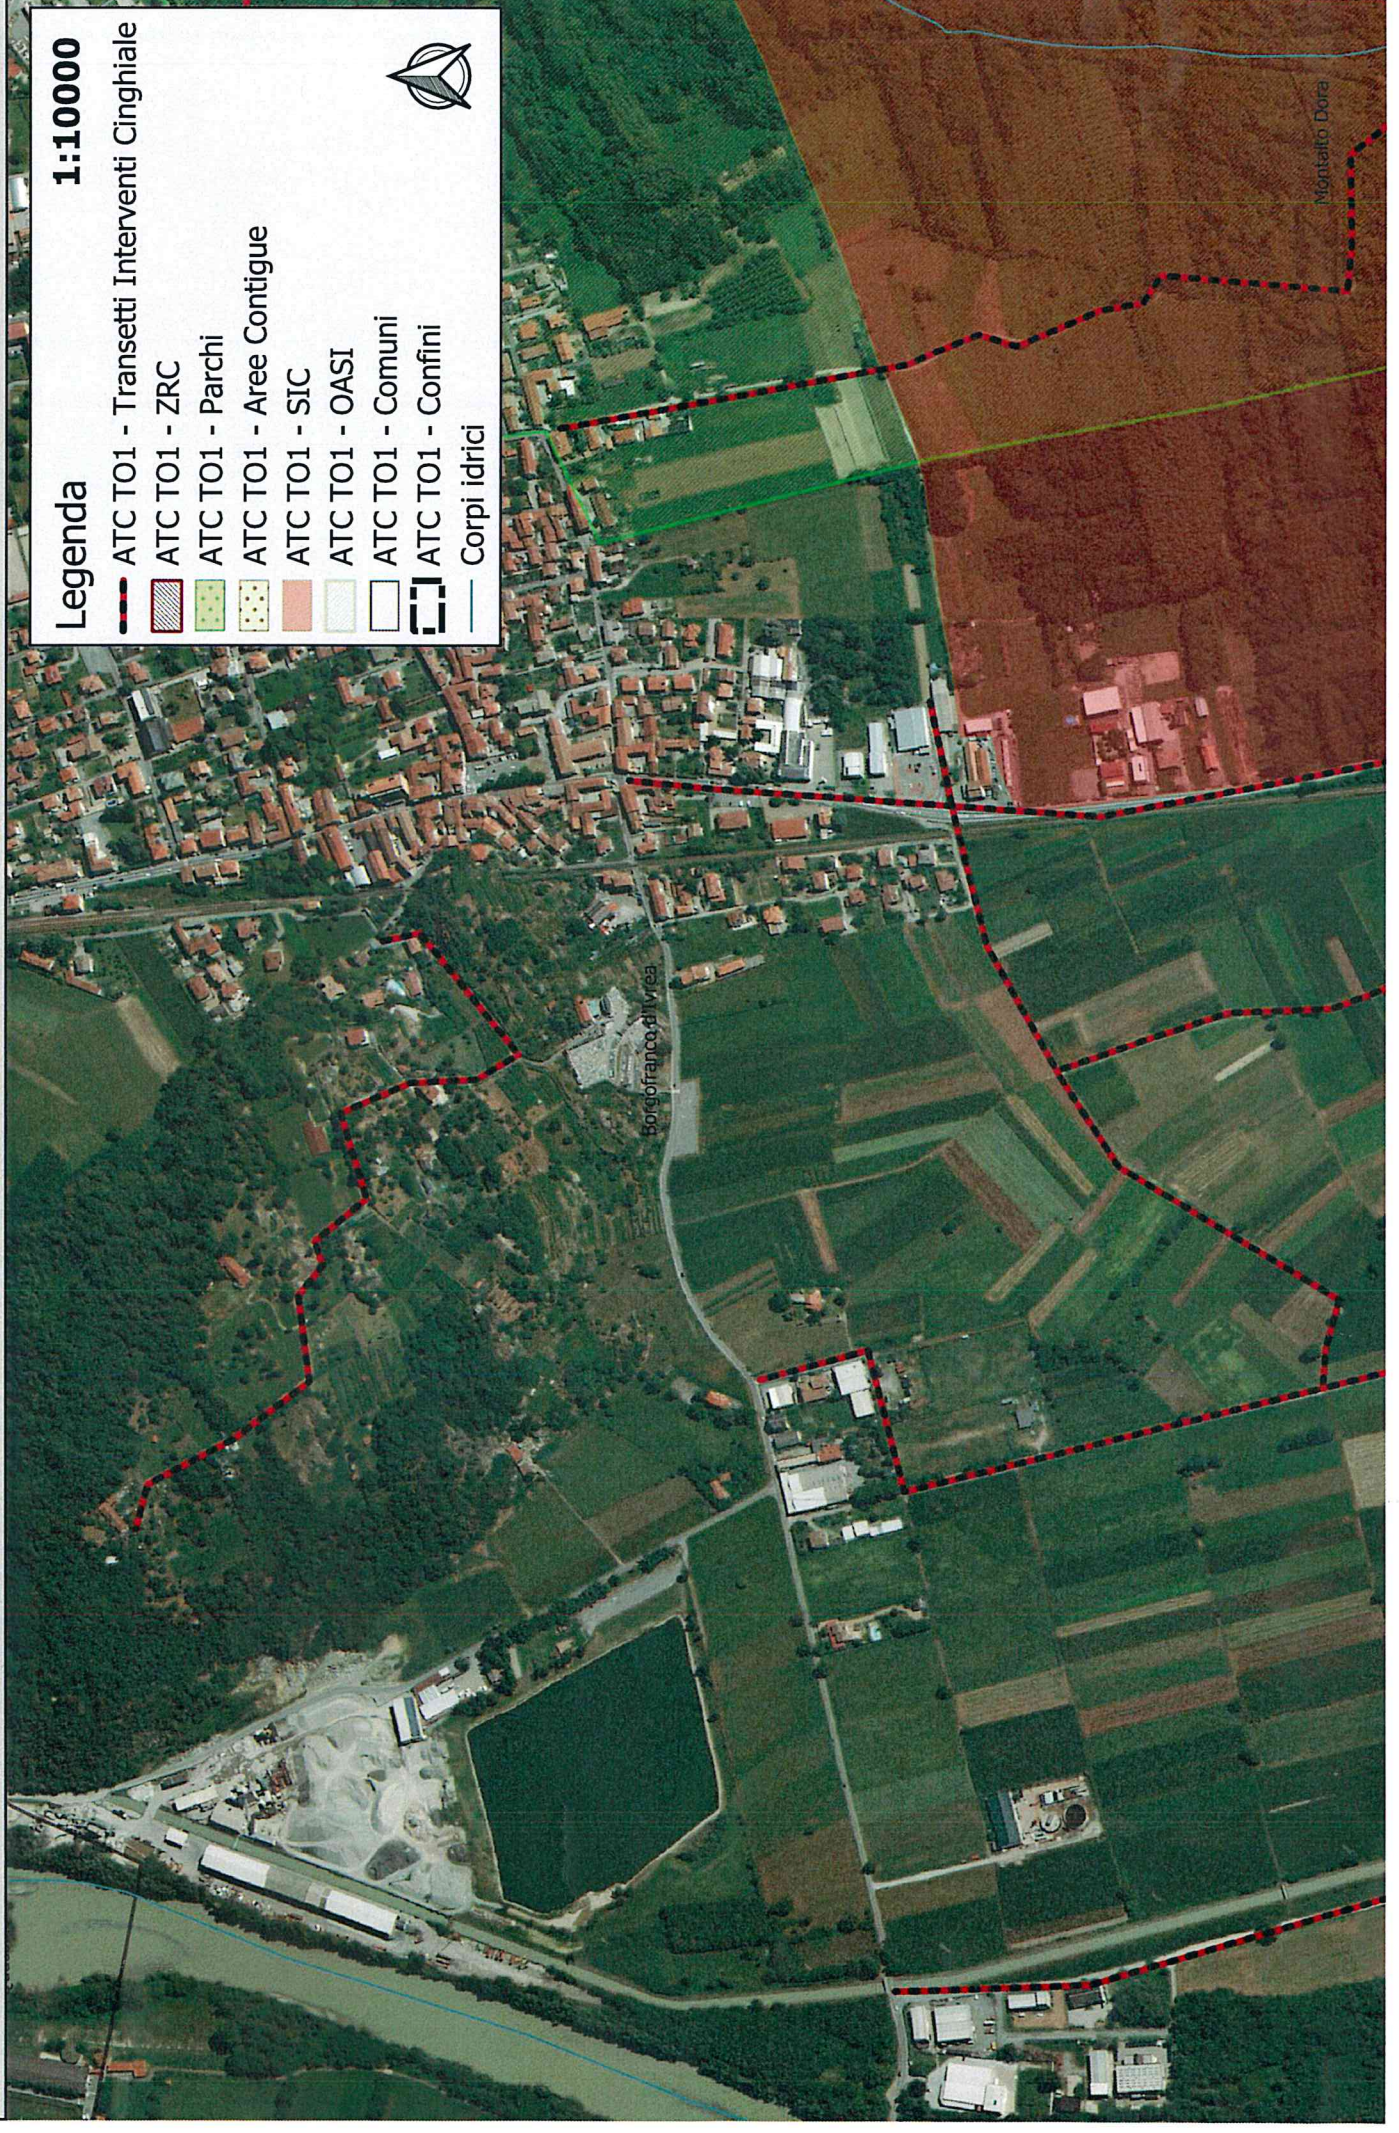

COMUNE DI CASCINETTE D'IVREA - Prot 0004100 del 18/09/2019
ATC TO1 - OASI 5 Laghi e Dintorni
Transetti intervento cinghiale

Legenda

1:10000

-  ATC TO1 - Transetti Interventi Cinghiale
-  ATC TO1 - ZRC
-  ATC TO1 - Parchi
-  ATC TO1 - Aree Contigue
-  ATC TO1 - SIC
-  ATC TO1 - OASI
-  ATC TO1 - Comuni
-  ATC TO1 - Confini
-  Corpi idrici

COMUNE DI CASCINETTE D'IVREA - Prot 0004100 del 18/09/2011
ATC TO1 - OASI 5 Laghi e Dintorni
Transetti intervento cinghiale

Legenda **1:10000**

-  ATC TO1 - Transetti Interventi Cinghiale
-  ATC TO1 - ZRC
-  ATC TO1 - Parchi
-  ATC TO1 - Aree Contigue
-  ATC TO1 - SIC
-  ATC TO1 - OASI
-  ATC TO1 - Comuni
-  ATC TO1 - Confini
-  Corpi idrici

Legenda
1:10000

-  ATC TO1 - Transetti Interventi Cinghiale
-  ATC TO1 - ZRC
-  ATC TO1 - Parchi
-  ATC TO1 - Aree Contigue
-  ATC TO1 - SIC
-  ATC TO1 - OASI
-  ATC TO1 - Comuni
-  ATC TO1 - Confini
-  Corpi idrici