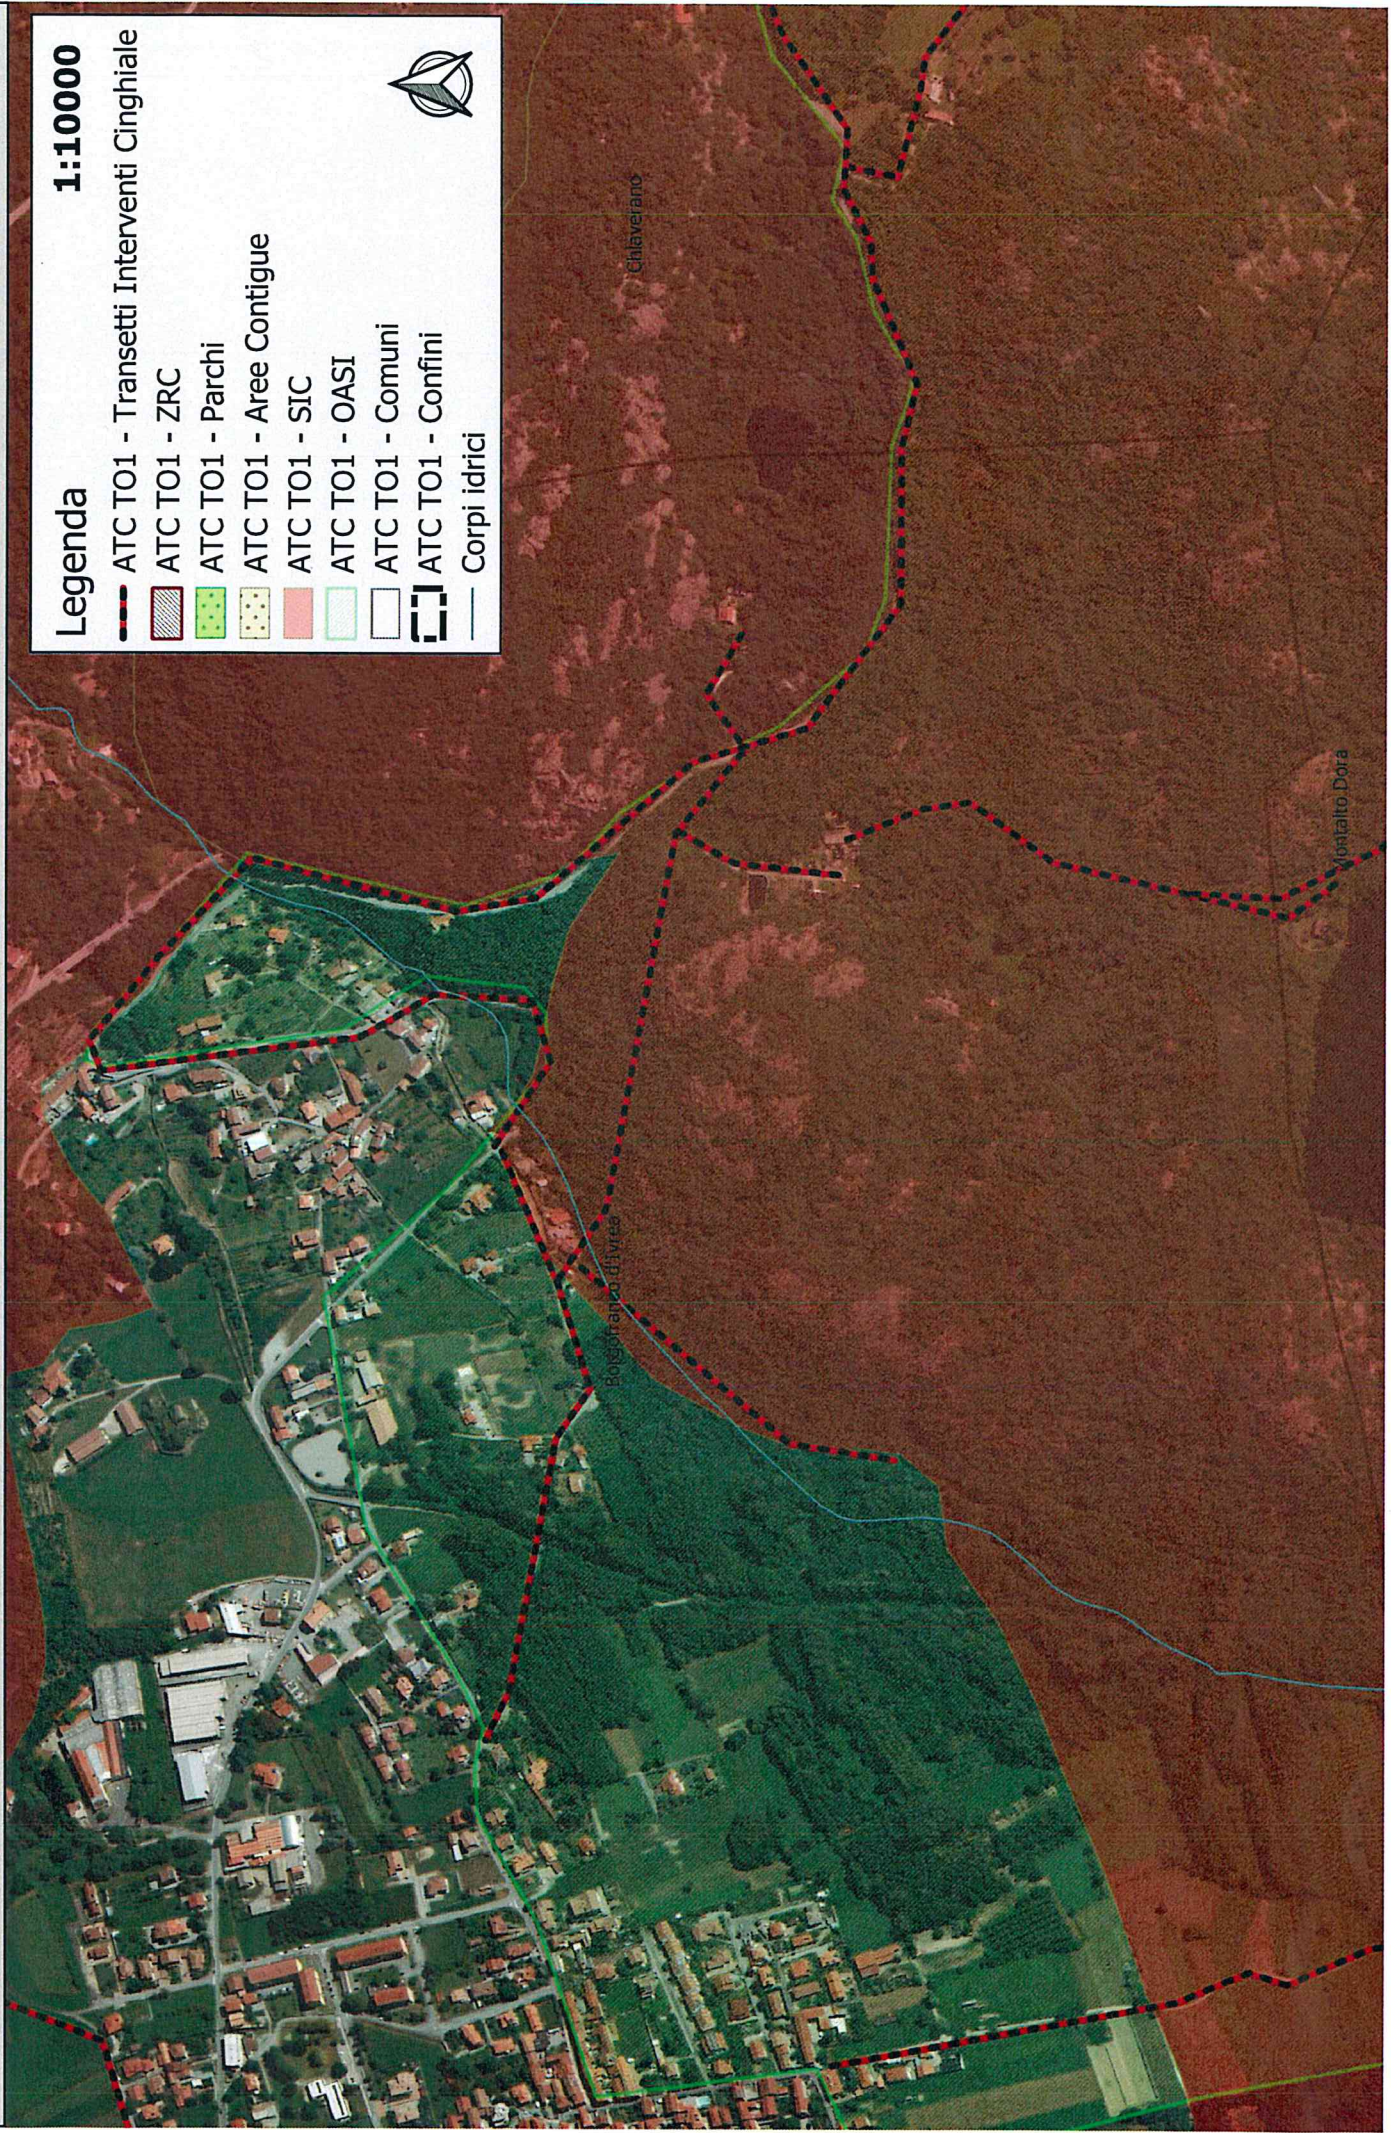

COMUNE DI CASCINETTE D'IVREA - Prot 0004100 del 18/09/2019
ATC TO1 - OASI 5 Laghi e Dintorni
Transetti intervento cinghiale

Legenda

1:10000

-  ATC TO1 - Transetti Interventi Cinghiale
-  ATC TO1 - ZRC
-  ATC TO1 - Parchi
-  ATC TO1 - Aree Contigue
-  ATC TO1 - SIC
-  ATC TO1 - OASI
-  ATC TO1 - Comuni
-  ATC TO1 - Confini
-  Corpi idrici

Legenda
1:10000

-  ATC TO1 - Transetti Interventi Cinghiale
-  ATC TO1 - ZRC
-  ATC TO1 - Parchi
-  ATC TO1 - Aree Contigue
-  ATC TO1 - SIC
-  ATC TO1 - OASI
-  ATC TO1 - Comuni
-  ATC TO1 - Confini
-  Corpi idrici

COMUNE DI CASCINETTE D'IVREA - Prot 0004100 del 18/09/2012
ATC TO1 - OASI 5 Laghi e Dintorni
Transetti intervento cinghiale

Legenda
1:10000

-  ATC TO1 - Transetti Interventi Cinghiale
-  ATC TO1 - ZRC
-  ATC TO1 - Parchi
-  ATC TO1 - Aree Contigue
-  ATC TO1 - SIC
-  ATC TO1 - OASI
-  ATC TO1 - Comuni
-  ATC TO1 - Confini
-  Corpi idrici

Montaifo Dora

Legenda
1:100000

-  ATC TO1 - Transetti Interventi Cinghiale
-  ATC TO1 - ZRC
-  ATC TO1 - Parchi
-  ATC TO1 - Aree Contigue
-  ATC TO1 - SIC
-  ATC TO1 - OASI
-  ATC TO1 - Comuni
-  ATC TO1 - Confini
-  Corpi idrici